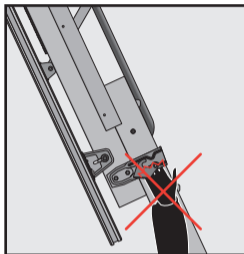

# WARNING! - ACHTUNG! - UWAGA! - AVERTISSEMENT!

  
160kg  
300lbs\*  
MAX

EN 14975 : 2006

**FAKRO®**

\*ANSI 14.9 - 2004

www.fakro.com

NC 98F