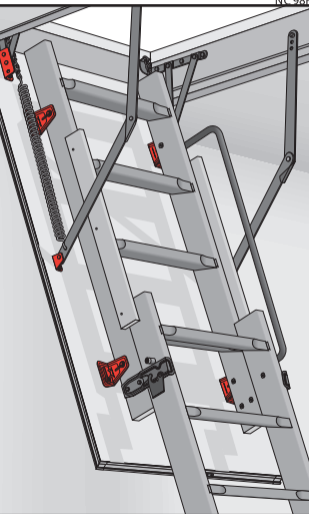

# WARNING! - ACHTUNG! - UWAGA! - AVERTISSEMENT!

  
160kg  
300lbs\*  
MAX

EN 14975 : 2006

**FAKRO®**

\*ANSI 14.9 - 2004

www.fakro.com

NC 98F