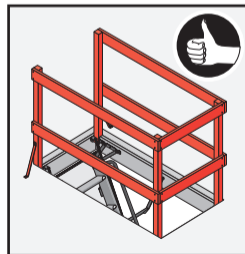

# WARNING! - ACHTUNG! - UWAGA! - AVERTISSEMENT!

  
160kg  
300lbs\*  
MAX

EN 14975 : 2006

**FAKRO®**

\*ANSI 14.9 - 2004

www.fakro.com

NC 98F