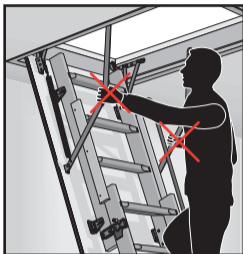

# WARNING! - ACHTUNG! - UWAGA! - AVERTISSEMENT!

  
160kg  
300lbs\*  
MAX

EN 14975 : 2006

**FAKRO®**

\*ANSI 14.9 - 2004

www.fakro.com

NC 98F