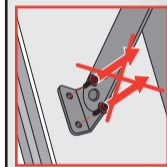

# WARNING! - ACHTUNG! - UWAGA! - AVERTISSEMENT!

  
160kg  
300lbs\*  
MAX

EN 14975 : 2006

**FAKRO®**

\*ANSI 14.9 - 2004

www.fakro.com

NC 98F