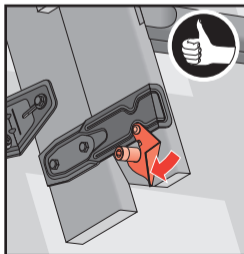

# WARNING! - ACHTUNG! - UWAGA! - AVERTISSEMENT!

  
160kg  
300lbs\*  
MAX

EN 14975 : 2006

**FAKRO®**

\*ANSI 14.9 - 2004

www.fakro.com

NC 98F