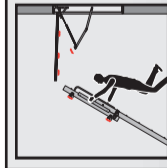

# WARNING! - ACHTUNG! - UWAGA! - AVERTISSEMENT!

  
160kg  
300lbs\*  
MAX

EN 14975 : 2006

**FAKRO®**

\*ANSI 14.9 - 2004

www.fakro.com

NC 98F