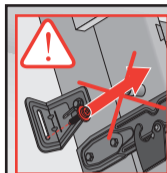

# WARNING! - ACHTUNG! - UWAGA! - AVERTISSEMENT!

  
160kg  
300lbs\*  
MAX

EN 14975 : 2006

**FAKRO®**

\*ANSI 14.9 - 2004

www.fakro.com

NC 98F